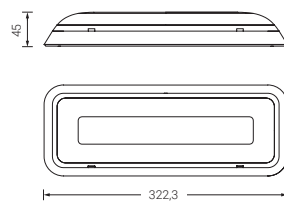

Autotest

No permanente

Permanente

Central baterías